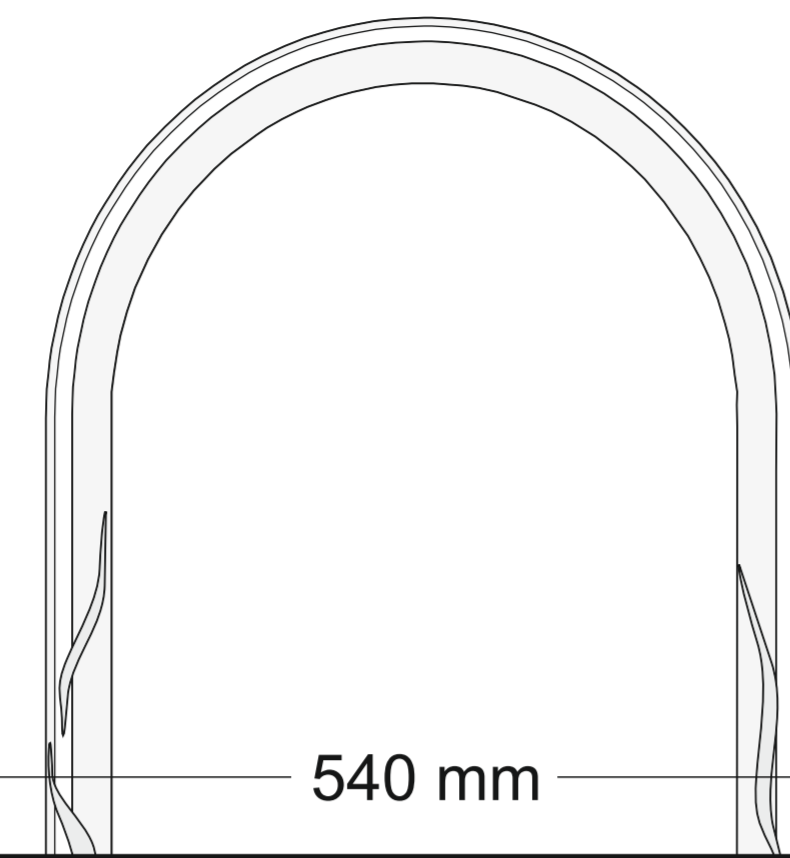

Format	T_MAXI XXL 54x14x44cm
Tütenfarbe	
Druck	
Druckfarben	

540 mm